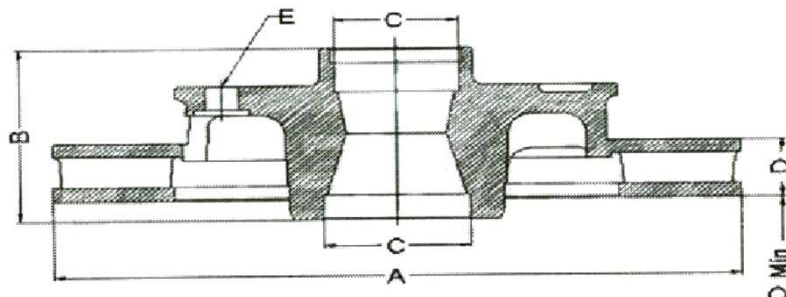

DISCOS Y CAMPANAS

N

DISCO DE FRENO

- A = Diámetro Externo
- B = Altura total
- C = Diámetro Agujero de Copa
- D = Espesor
- D Min = Espesor Mínimo
- E = Cantidad de Agujeros

CAMPANA DE FRENO

- A = Diámetro Externo
- B = Altura total
- C = Diámetro Agujero de Copa
- D = Espesor
- D Min = Espesor Mínimo
- E = Cantidad de Agujeros