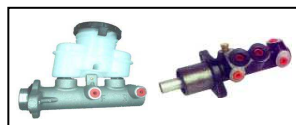

BBAS. EMBRAGUE, FRENO Y CIL. AUX. NACIONAL - IMPORTADO

QB QR QS

Cód.	Aplicación	Año	Med	Sist.	Tipo	Inc.
QB1021	BBA. FRENO HONDA CIVIC 01/05 - CRV 01/06 2 SAL.: M 10x1	VER	15/16"	-	-	NVO. CATALOGO SEPT. 2018
QB1024	BBA. FRENO HYUNDAI ATOS 1.0 SAL.: 2 - RCA.: M16x1,5 - M10x1	98/..	13/16"	-	-	NVO. CATALOGO SEPT. 2018
QB1046	BBA. FRENO TOYOTA COROLLA 2 SAL.: M 10x1	92/97	13/16"	-	-	NVO. CATALOGO SEPT. 2018
QB1047	BBA. FRENO TOYOTA COROLLA C/ABS 2 SAL.: M 10x1	..97	7/8"	-	-	NVO. CATALOGO SEPT. 2018
QB1049	BBA. FRENO ROVER SERIE 45 - 400 - 600 - 800 2 SAL.: M 10x1	96/..	15/16"	TRW	-	NVO. CATALOGO SEPT. 2018
QB1062	BBA. FRENO A. ROMEO 147 00/10 - 156 04/06 // M. BENZ CLASE A A140 - A160 - A170 97/04 2 SAL.: M 12x1	VER	7/8"	TRW	-	NVO. CATALOGO SEPT. 2018
QB1156	BBA. FRENO KIA PREGIO	97/..	15/16"	-	-	NVO. CATALOGO SEPT. 2018
QB1273	BBA. FRENO CHEVR. SPARK 05/.. // DAEWOO MATIZ 98/.. C/ABS 2 SAL.: M 10x1	VER	13/16"	-	-	NVO. CATALOGO SEPT. 2018